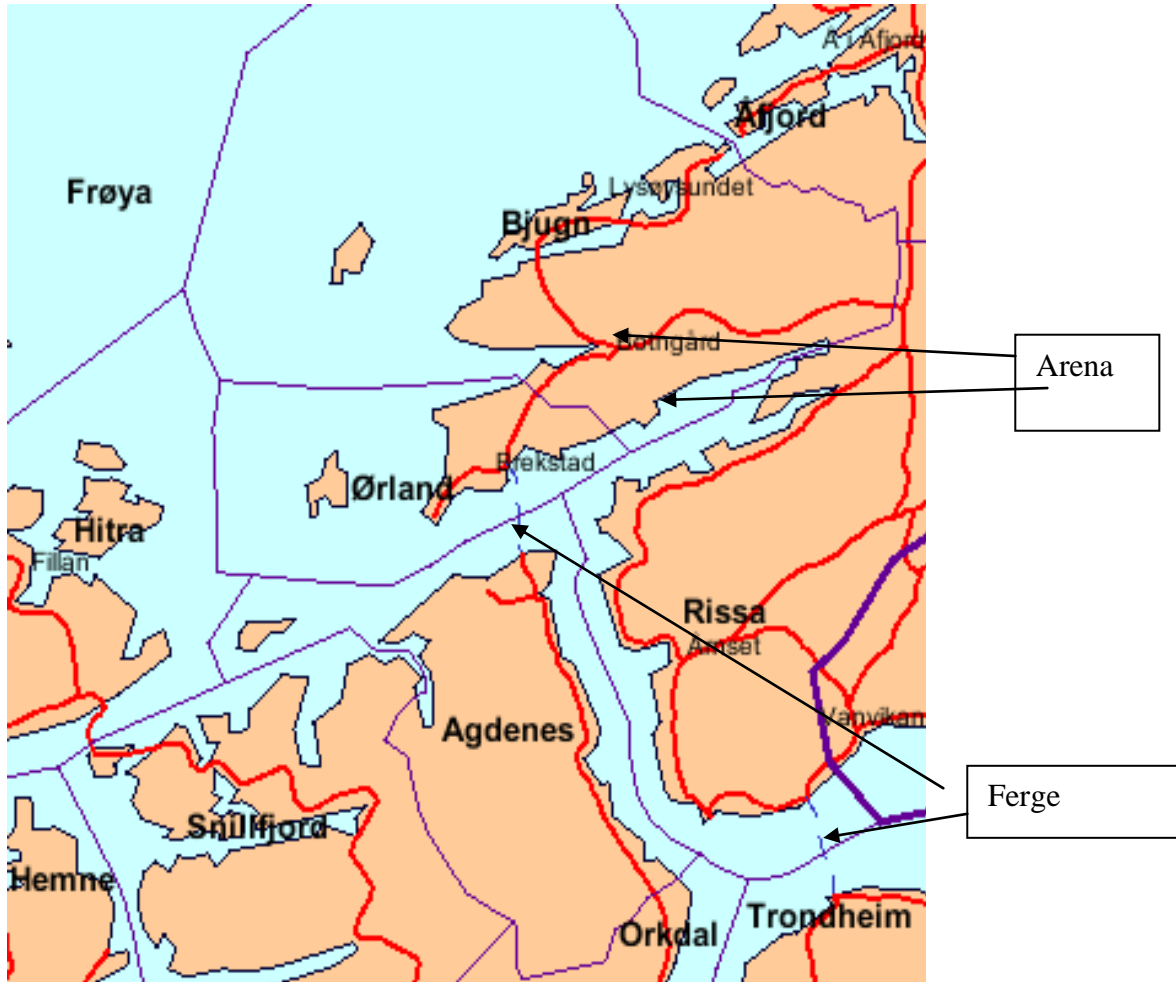

<http://www.austraat.no/>

Hvordan finne fram:

Fergetider:

Flakk – Rørvik (fergerute finnes på www.fosennamsos.no)

Fra Flakk kl 9.35 og 10.10 ca 25 minutter overfart + 1 time fra Rørvik og til Botngård

Valset – Brekstad (fergerute finnes på www.tide.no)